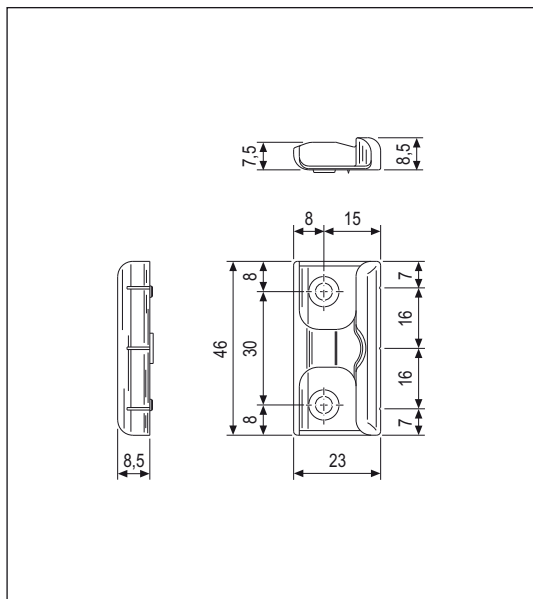

 **Incontri per nottolino**

**Aria 12, interasse 13**

Apertura	Tutte
Corsa	16+16 mm
Montaggio	Ad applicare su battuta 8x24 mm
Materiale	Zama
Fissaggio	2 viti da 4x40 mm

**Specifiche d'ordine**

Articolo	Dimensioni mm
A48010.CR.02	23x46x8,5