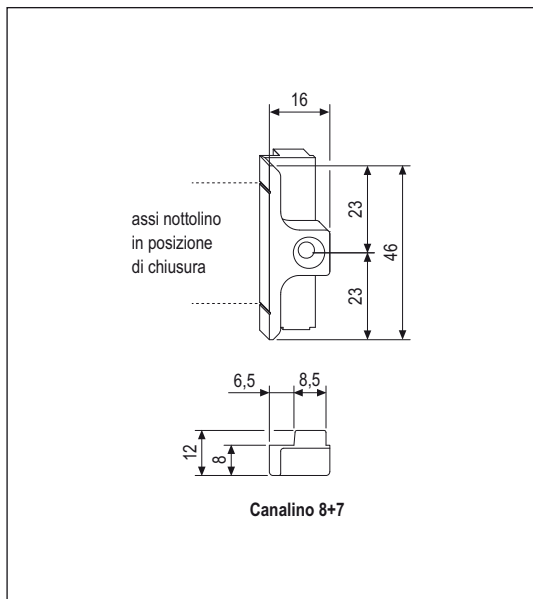

## Aria 11 mm - Canalino 8+7

Apertura	Tutte
Corsa	16 mm
Montaggio	Ad applicare su canalino 8x4 mm
Materiale	Zama
Fissaggio	1 vite da 3,5x30

**NB.** Sono disponibili dime per il posizionamento automatico secondo il tipo di apertura.

### Specifiche d'ordine

Articolo	Applicazioni	Dimensioni mm	
A40017.04.02	canalino 8+7	16x46x8	