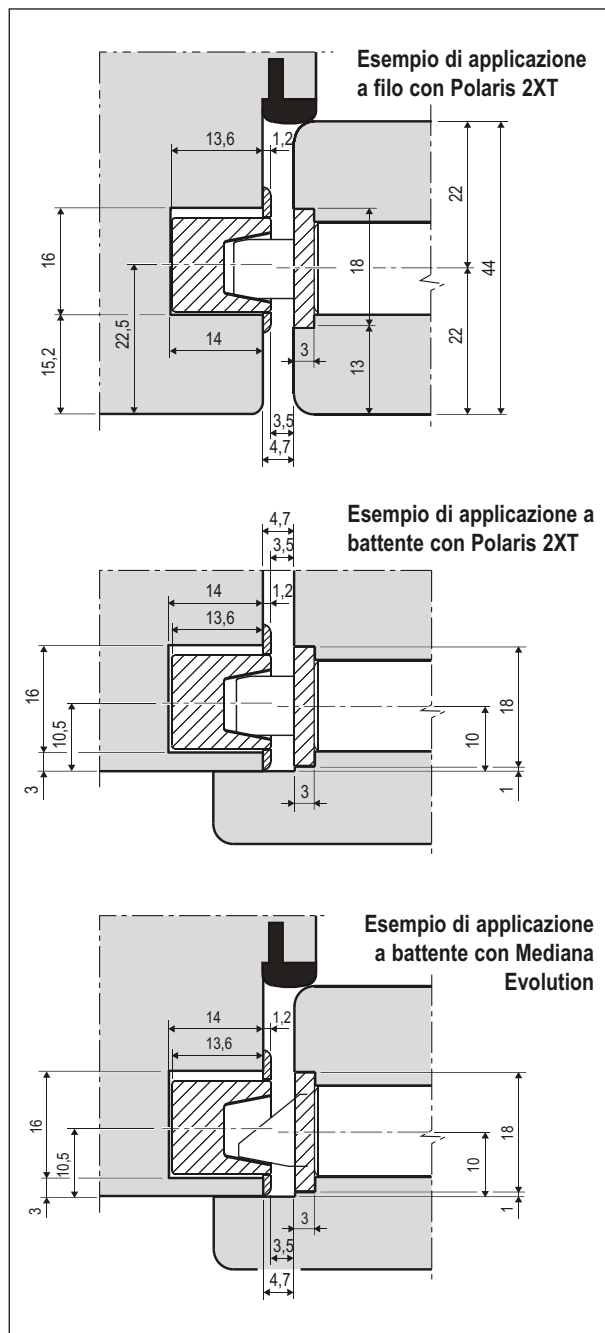

### Descrizione

Incontro regolabile in acciaio e vaschetta di copertura del foro scrocco, disponibile nelle versioni intercambiabili con o senza magneti. Registrabile in pressione fino a 1,5 mm mediante rotazione di 180° della vaschetta e con la rotazione della contropiastra si raggiungono 2,9 mm di regolazione totale.

### Fissaggio

Per il fissaggio utilizzare due viti da 3,5x20 mm.

### Specifiche d'ordine

Rif.	Articolo	Materiale	Descrizione
1	B01402.96.XX	acciaio	incontro solo piastra
2	B01402.93.XX	plastica	vaschetta meccanica per Mediana Evolution e Centro solo scrocco
	B02402.94.XX	plastica	vaschetta magnetica Easy-fix XT per Polaris 2XT, Revolution XT e Vitra