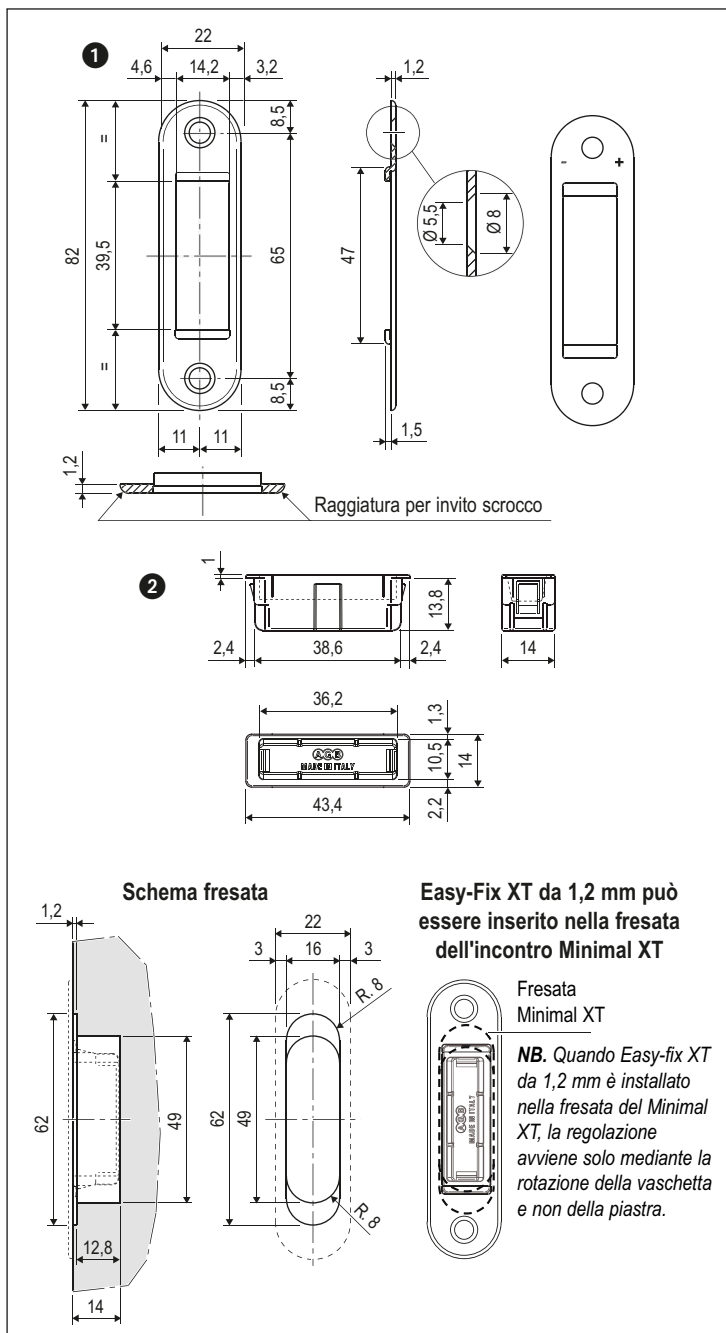

# Incontro Easy-Fix regolabile spes. 1,2 mm per Polaris 2XT, Revolution XT, Mediana Evolution, Centro solo scrocco, e Vitra - per porte a battente

### Descrizione

Incontro regolabile in acciaio e vaschetta di copertura del foro scrocco, disponibile nelle versioni intercambiabili con o senza magneti. Registrabile in pressione fino a 1,5 mm mediante rotazione di 180° della vaschetta e con la rotazione della contropiastra si raggiungono 2,9 mm di regolazione totale.

### Fissaggio

Per il fissaggio utilizzare due viti da 3,5x20 mm.

### Specifiche d'ordine

Rif.	Articolo	Materiale	Descrizione
1	B01402.96.XX	acciaio	incontro solo piastra
2	B01402.93.XX	plastica	vaschetta meccanica per Mediana Evolution e Centro solo scrocco
	B02402.94.XX	plastica	vaschetta magnetica Easy-fix XT per Polaris 2XT, Revolution XT e Vitra